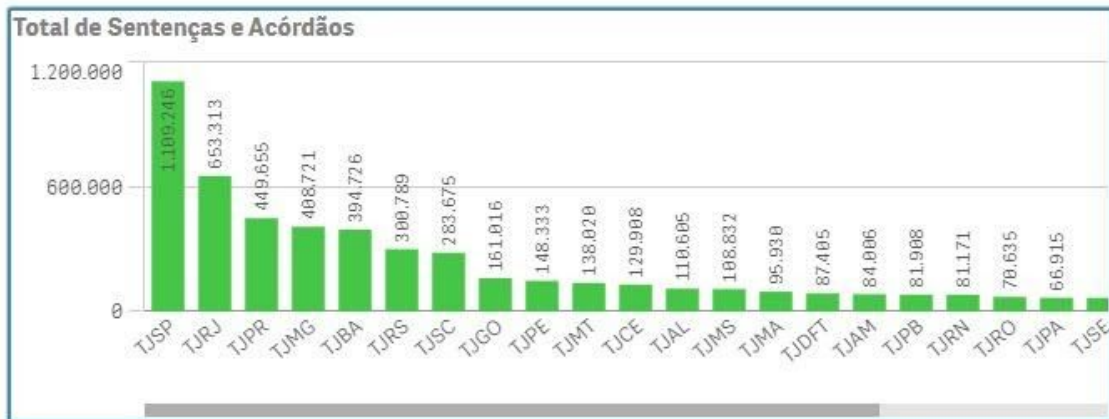

Produtividade - Poder Judiciário da Bahia (PJBA)

Sentenças e Acórdãos

Decisões não terminativas

Despachos

Movimentos processuais por serventúrios

Total de movimentos realizados

Recursos destinados para o combate à pandemia