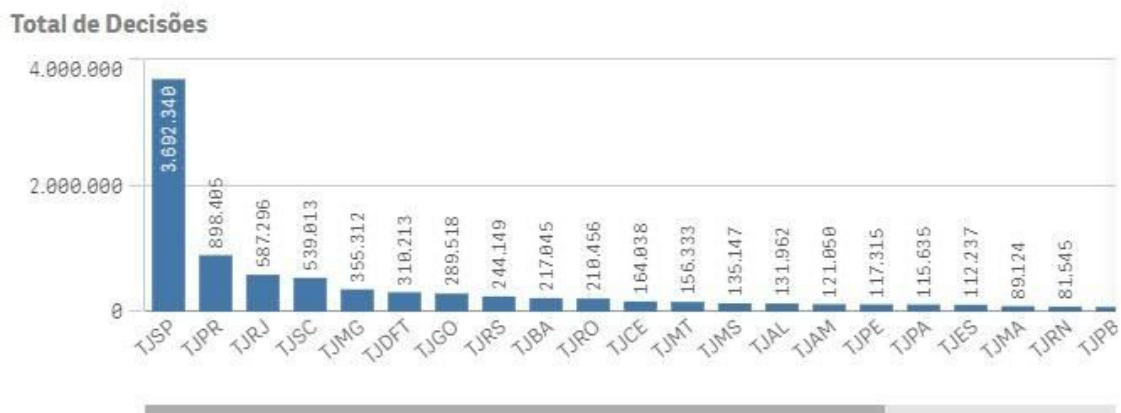

Produtividade - Poder Judiciário da Bahia (PJBA)

Sentenças e Acórdãos

Decisões não terminativas

Despachos

Movimentos processuais por serventúrios

Total de movimentos realizados

Recursos destinados para o combate à pandemia