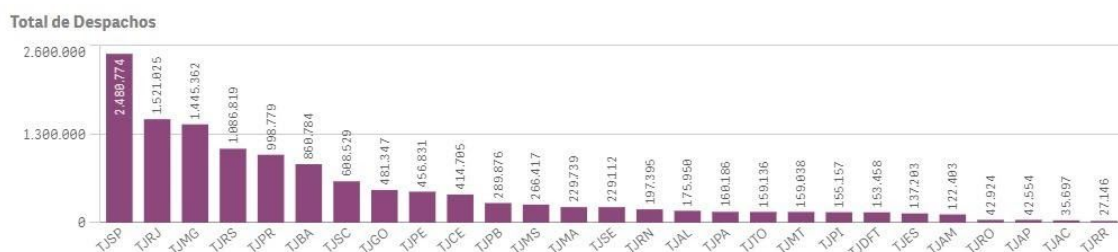

Produtividade - Poder Judiciário da Bahia (PJBA)

Sentenças e Acórdãos

Decisões não terminativas

Despachos

Movimentos processuais por serventúrios

Total de movimentos realizados

Recursos destinados para o combate à pandemia